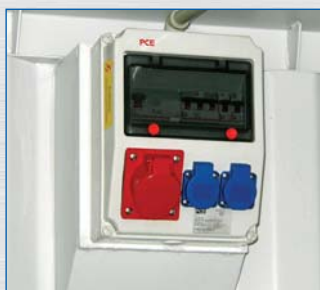

## Uvjerljiva tehnička rješenja!

Prozor s zaštitnom rešetkom

Čelična vanjska vrata

Dvokrilna vrata

uvučeni CEE priključci

Razvodne kutije  
s integriranim utičnicama

Rasvjeta

različite boje prema  
CTX-RAL-karti